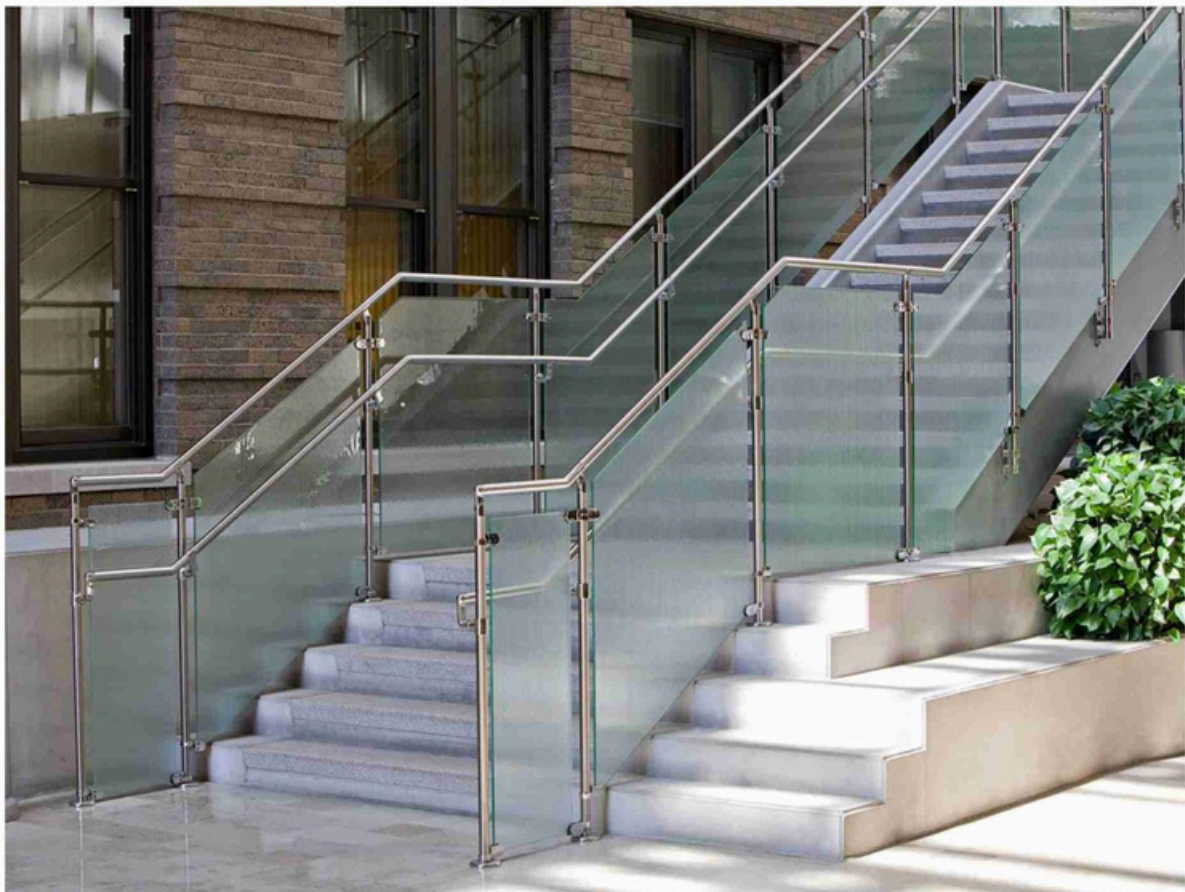

ROUND CIRCLE

BLUSTER CIRCLE