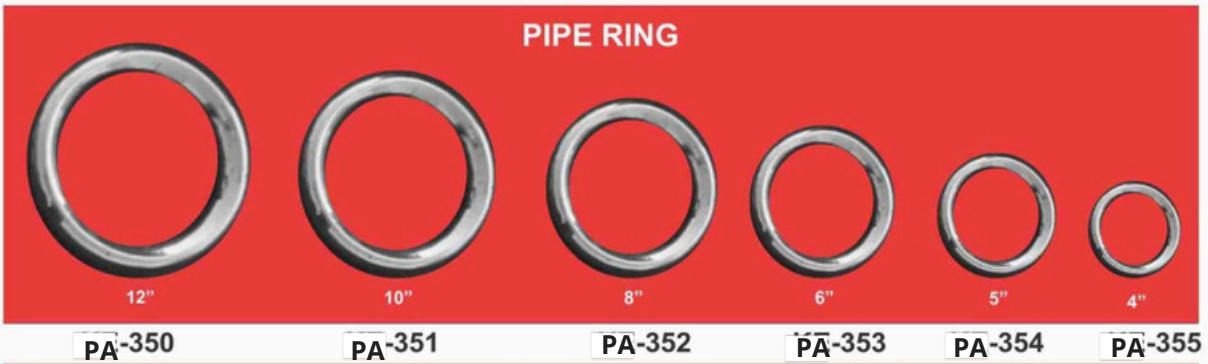

SHORT BEND

SQUARE THALI BASE

FULL BEND

PIPE RING

TAWA VATI

BRACKETS

ROUND CIRCLE

PA-367 PA-368 PA-369 PA-370 PA-371 PA-372 PA-373 PA-374