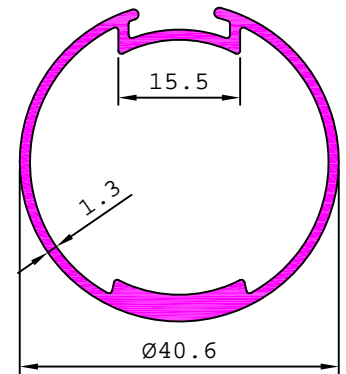

VENETIAN BLINDS

22005

1.060 kg/m

22013

1.404 kg/m

SL. No.	Section No.	A	Weight kg/m
1	22077	1.10	0.749
2	22048	1.20	0.811
3	22010	1.25	0.872
4	22007	1.50	1.028
5	22003	2.00	1.276

22044

0.436 kg/m

S4786 0.376 kg/m

22045 0.489 kg/m

22059 1.346 kg/m

22084 0.623 kg/m

22085 0.380 kg/m

22087 0.493 kg/m

22100 0.571 kg/m

34009 0.378 kg/m