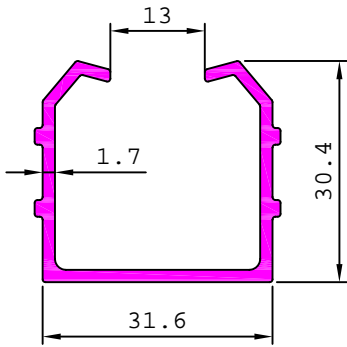

VENETIAN BLINDS

22024 0.483 kg/m