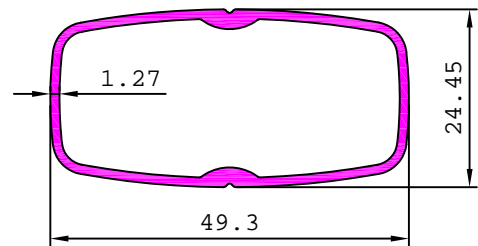

VENETIAN BLINDS

22096

0.724 kg/m

34012

0.479 kg/m