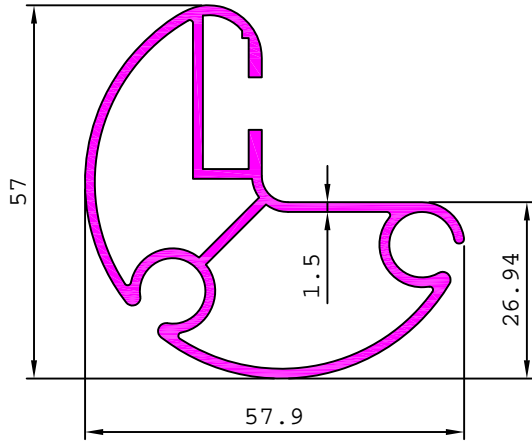

VENETIAN BLINDS

22005

1.060 kg/m

22013

1.404 kg/m

SL. No.	Section No.	A	Weight kg/m
1	22077	1.10	0.749
2	22048	1.20	0.811
3	22010	1.25	0.872
4	22007	1.50	1.028
5	22003	2.00	1.276

22044

0.436 kg/m

VENETIAN BLINDS

22001 0.399 kg/m

22014 1.260 kg/m

22015 0.303 kg/m

22021 0.529 kg/m

22022 0.505 kg/m

22068 0.670 kg/m

22061 0.371 kg/m