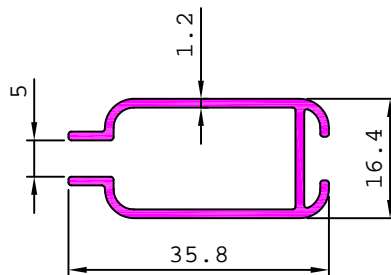

34086

0.313 kg/m