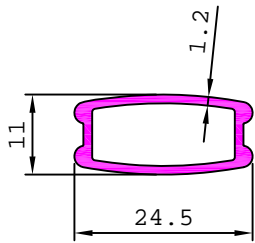

22019

0.217 kg/m

S5965

0.301 kg/m

34075

0.358 kg/m