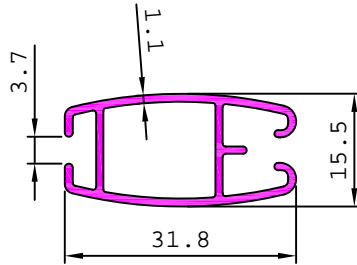

22019

0.217 kg/m

S5965

0.301 kg/m

34075

0.358 kg/m