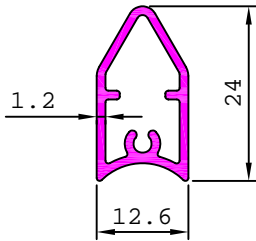

VENETIAN BLINDS

34047

0.236 kg/m