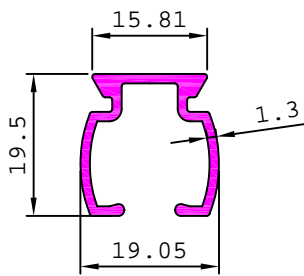

22053

0.247 kg/m