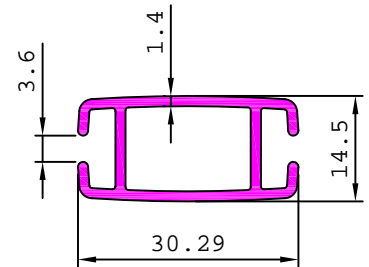

22019

0.217 kg/m

S5965

0.301 kg/m

34075

0.358 kg/m