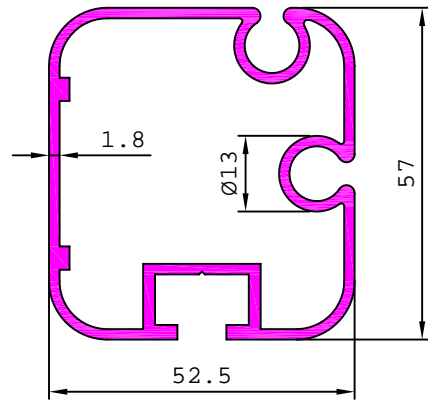

VENETIAN BLINDS

22005

1.060 kg/m

22013

1.404 kg/m

SL. No.	Section No.	A	Weight kg/m
1	22077	1.10	0.749
2	22048	1.20	0.811
3	22010	1.25	0.872
4	22007	1.50	1.028
5	22003	2.00	1.276

22044

0.436 kg/m