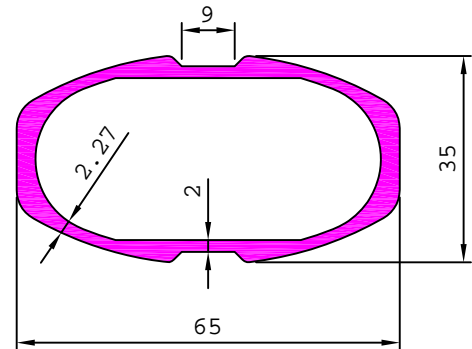

22011

1.215 kg/m