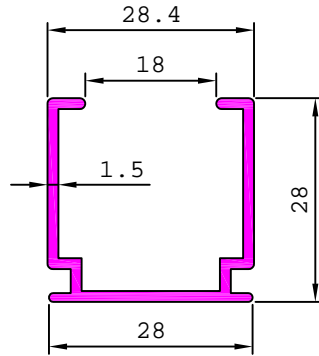

22027 0.375 kg/m