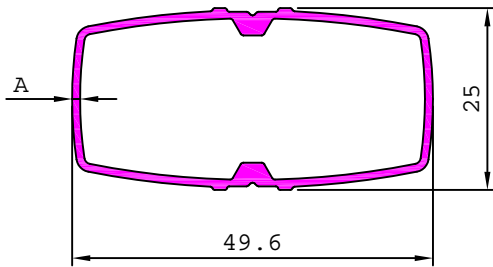

34065

0.147 kg/m

22053

0.247 kg/m

34086

0.313 kg/m

34087

0.455 kg/m

VENETIAN BLINDS

SL. No.	Section No.	A	Weight kg/m
1	34085	1.10	0.442
2	22049	1.20	0.474
3	22006	1.35	0.545
4	22002	1.60	0.620

SL. No.	Section No.	A	B	C	Weight kg/m
1	22004	60.60	30.50	1.35	0.709
2	22018	60.60	30.50	1.62	0.800
3	22009	75.00	36.10	1.70	0.983