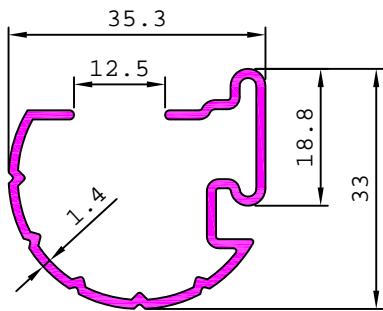

VENETIAN BLINDS

22005

1.060 kg/m

22013

1.404 kg/m

SL. No.	Section No.	A	Weight kg/m
1	22077	1.10	0.749
2	22048	1.20	0.811
3	22010	1.25	0.872
4	22007	1.50	1.028
5	22003	2.00	1.276

22044

0.436 kg/m