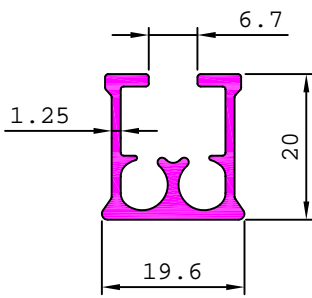

VENETIAN BLINDS

34076 0.322 kg/m