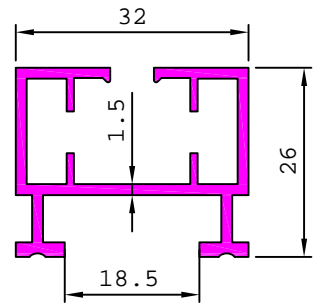

22046 0.521 kg/m