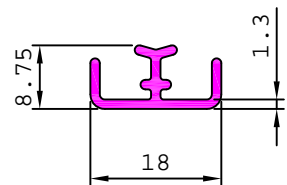

34065

0.147 kg/m