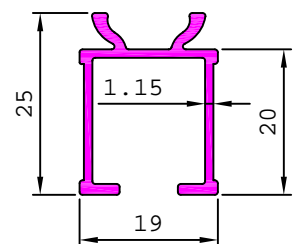

22056 0.269 kg/m