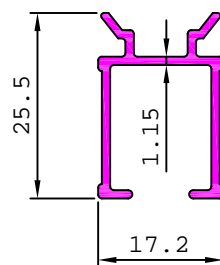

34006 0.243 kg/m