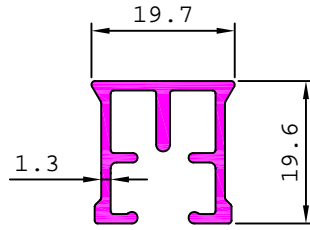

S6028

0.310 kg/m