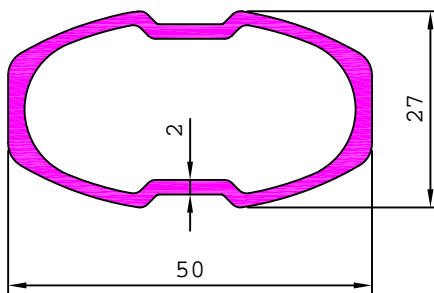

SL. No.	Section No.	A	B	C	Weight kg/m
1	22004	60.60	30.50	1.35	0.709
2	22018	60.60	30.50	1.62	0.800
3	22009	75.00	36.10	1.70	0.983

22012

0.728 kg/m