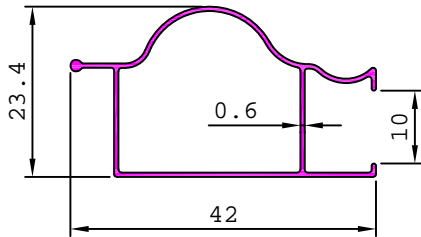

# KITCHEN CABINET

SL. No.	Section No.	A	Weight kg/m
1	15208	0.76	0.239
2	15209	1.03	0.315

SL. No.	Section No.	A	Weight kg/m
1	15184	0.80	0.247
2	15147	0.95	0.288
3	15132	1.10	0.331

19629

0.388 kg/m

35044

0.225 kg/m

22136

0.194 kg/m

22137

0.224 kg/m

22138

0.268 kg/m

22139

0.303 kg/m