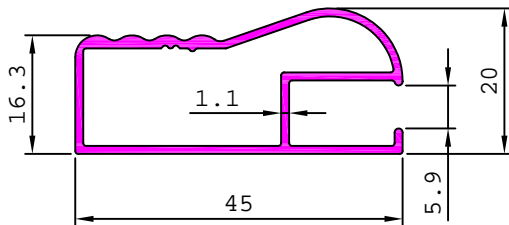

## KITCHEN CABINET

SL. No.	Section No.	A	Weight kg/m
1	22107	0.85	0.273
2	22117	1.10	0.343

SL. No.	Section No.	A	Weight kg/m
1	22108	0.85	0.314
2	22118	1.10	0.396

22121 0.389 kg/m

22113 0.484 kg/m

22151 0.340 kg/m

22154 0.343 kg/m

S5455 0.362 kg/m

**KITCHEN CABINET**

22145

0.256 kg/m

22101

0.386 kg/m

22114

0.423 kg/m

22116

0.457 kg/m

22143

0.358 kg/m

22141

0.284 kg/m