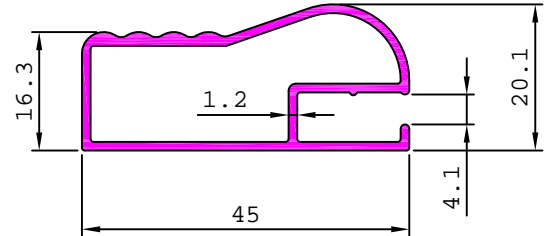

22114

0.423 kg/m

22116

0.457 kg/m