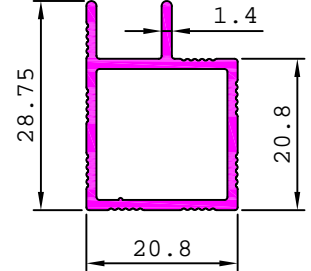

## KITCHEN CABINET

SL. No.	Section No.	A	Weight kg/m
1	22107	0.85	0.273
2	22117	1.10	0.343

SL. No.	Section No.	A	Weight kg/m
1	22108	0.85	0.314
2	22118	1.10	0.396

22121 0.389 kg/m

22113 0.484 kg/m

22151 0.340 kg/m

22154 0.343 kg/m

S5455 0.362 kg/m

**KITCHEN CABINET**

22145

0.256 kg/m

22101

0.386 kg/m

22114