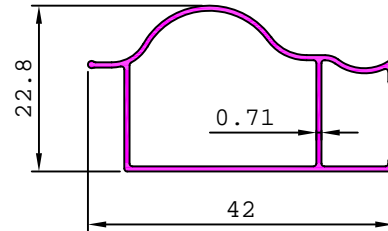

# KITCHEN CABINET

SL. No.	Section No.	A	Weight kg/m
1	15208	0.76	0.239
2	15209	1.03	0.315

SL. No.	Section No.	A	Weight kg/m
1	15184	0.80	0.247
2	15147	0.95	0.288
3	15132	1.10	0.331

19629

0.388 kg/m

35044

0.225 kg/m

22136

0.194 kg/m

22137

0.224 kg/m

22138

0.268 kg/m

22139

0.303 kg/m