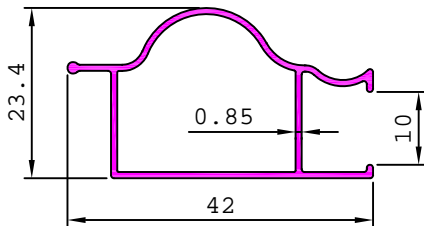

# KITCHEN CABINET

SL. No.	Section No.	A	Weight kg/m
1	15208	0.76	0.239
2	15209	1.03	0.315

SL. No.	Section No.	A	Weight kg/m
1	15184	0.80	0.247
2	15147	0.95	0.288
3	15132	1.10	0.331

19629

0.388 kg/m

35044

0.225 kg/m

22136

0.194 kg/m

22137

0.224 kg/m

22138

0.268 kg/m

22139

0.303 kg/m