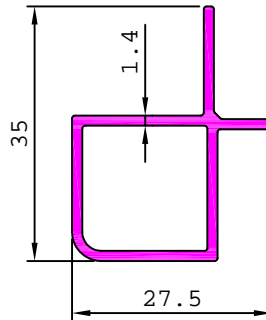

## KITCHEN CABINET

SL. No.	Section No.	A	Weight kg/m
1	22107	0.85	0.273
2	22117	1.10	0.343

SL. No.	Section No.	A	Weight kg/m
1	22108	0.85	0.314
2	22118	1.10	0.396

22121 0.389 kg/m

22113 0.484 kg/m

22151 0.340 kg/m

22154 0.343 kg/m

S5455 0.362 kg/m

**KITCHEN CABINET**

22145

0.256 kg/m

22101

0.386 kg/m

22114