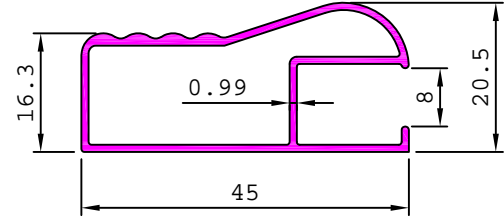

## KITCHEN CABINET

SL. No.	Section No.	A	Weight kg/m
1	22107	0.85	0.273
2	22117	1.10	0.343

SL. No.	Section No.	A	Weight kg/m
1	22108	0.85	0.314
2	22118	1.10	0.396

22121 0.389 kg/m

22113 0.484 kg/m

22151 0.340 kg/m

22154 0.343 kg/m

S5455 0.362 kg/m

**KITCHEN CABINET**

22145

0.256 kg/m

22101

0.386 kg/m

22114