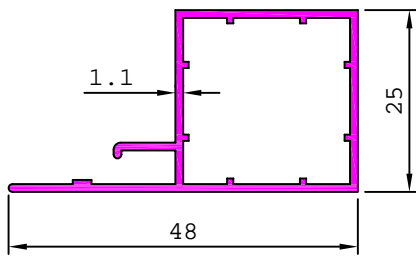

## KITCHEN CABINET

SL. No.	Section No.	A	Weight kg/m
1	22107	0.85	0.273
2	22117	1.10	0.343

SL. No.	Section No.	A	Weight kg/m
1	22108	0.85	0.314
2	22118	1.10	0.396

22121 0.389 kg/m

22113 0.484 kg/m

22151 0.340 kg/m

22154 0.343 kg/m

S5455 0.362 kg/m

**KITCHEN CABINET**

22145

0.256 kg/m

22101

0.386 kg/m

22114