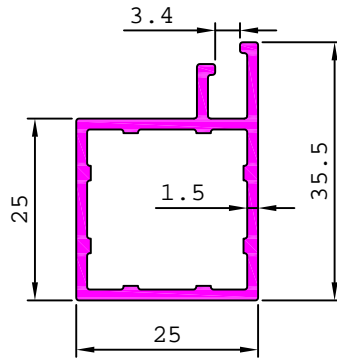

## KITCHEN CABINET

SL. No.	Section No.	A	Weight kg/m
1	22107	0.85	0.273
2	22117	1.10	0.343

SL. No.	Section No.	A	Weight kg/m
1	22108	0.85	0.314
2	22118	1.10	0.396

22121 0.389 kg/m

22113 0.484 kg/m

22151 0.340 kg/m