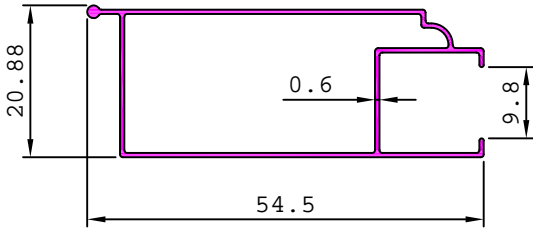

## KITCHEN CABINET

SL. No.	Section No.	A	Weight kg/m
1	22107	0.85	0.273
2	22117	1.10	0.343

SL. No.	Section No.	A	Weight kg/m
1	22108	0.85	0.314
2	22118	1.10	0.396

22121 0.389 kg/m

22113 0.484 kg/m

22151 0.340 kg/m

22154 0.343 kg/m

S5455 0.362 kg/m

**KITCHEN CABINET**

22145

0.256 kg/m

22101

0.386 kg/m

22114