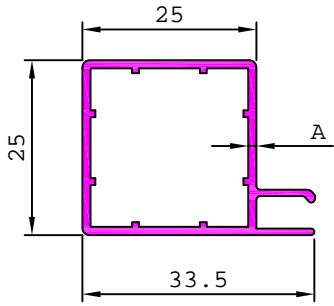

## KITCHEN CABINET

SL. No.	Section No.	A	Weight kg/m
1	22107	0.85	0.273
2	22117	1.10	0.343

SL. No.	Section No.	A	Weight kg/m
1	22108	0.85	0.314
2	22118	1.10	0.396

22121 0.389 kg/m

22113 0.484 kg/m

22151 0.340 kg/m