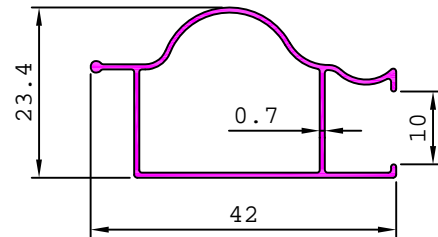

# KITCHEN CABINET

SL. No.	Section No.	A	Weight kg/m
1	15208	0.76	0.239
2	15209	1.03	0.315

SL. No.	Section No.	A	Weight kg/m
1	15184	0.80	0.247
2	15147	0.95	0.288
3	15132	1.10	0.331

19629

0.388 kg/m

35044

0.225 kg/m

22136

0.194 kg/m

22137

0.224 kg/m

22138

0.268 kg/m

22139

0.303 kg/m