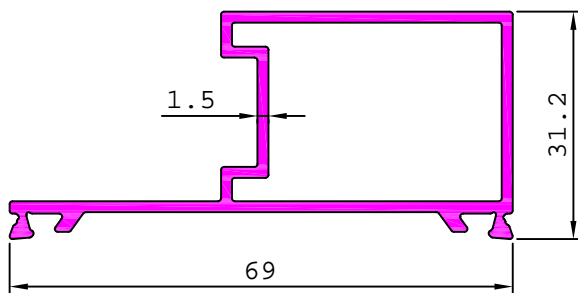

S6270

0.763 kg/m