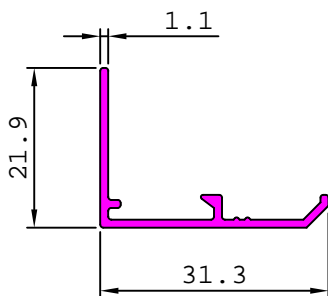

26527 0.181 kg/m