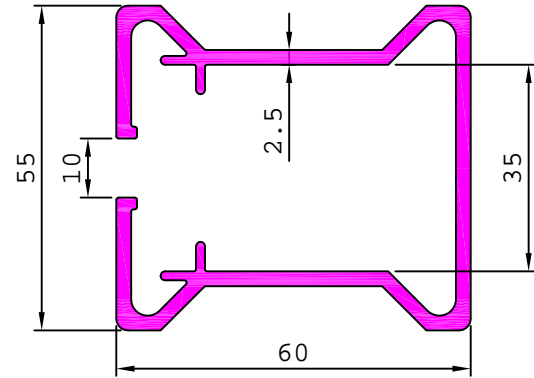

26695

1.608 kg/m