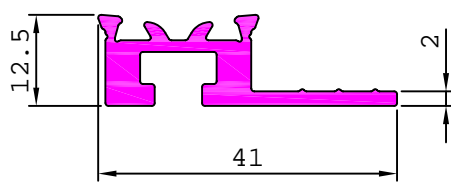

26992

0.485 kg/m