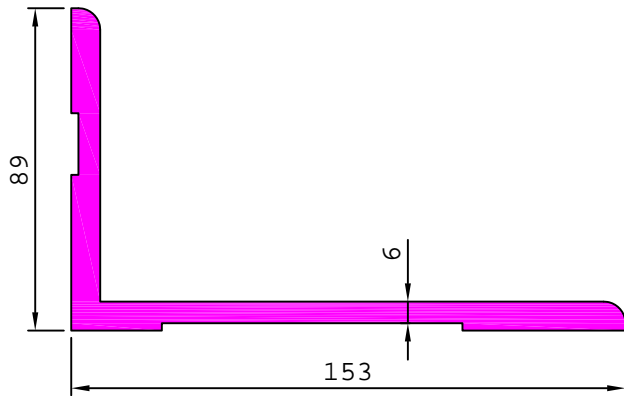

26703

4.473 kg/m