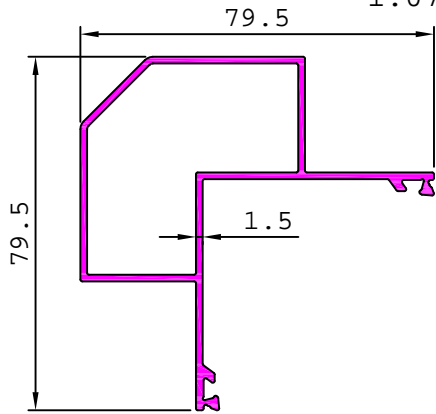

S6267

1.076 kg/m