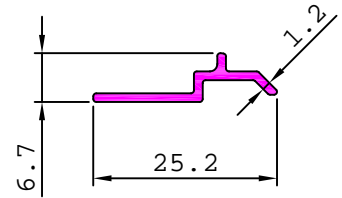

26977

0.102 kg/m