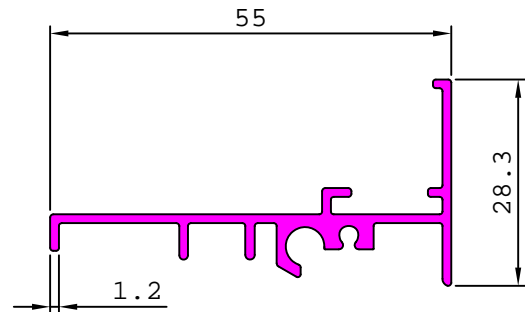

26521 0.439 kg/m