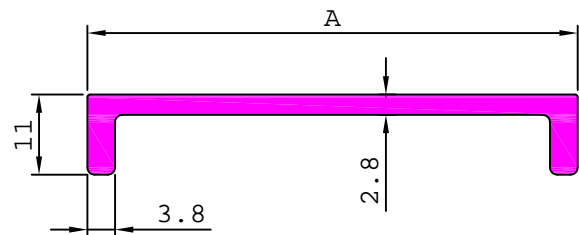

AIR GRILL PROFILE

13255

0.059 kg/m

15675

0.167 kg/m

SL. No.	Section No.	A	Weight kg/m
1	15680	100.00	0.788
2	15703	110.00	0.842

SL. No.	Section No.	A	Weight kg/m
1	26956	163.00	1.399
2	26957	137.60	1.207
3	26958	111.00	1.006
4	26959	86.00	0.817
5	26960	61.67	0.633

SL. No.	Section No.	A	Weight kg/m
1	26949	36.40	0.329
2	26948	42.85	0.346
3	26946	50.00	0.365
4	26947	55.65	0.381
5	26945	62.30	0.399

SL. No.	Section No.	A	Weight kg/m
1	26973	22.00	0.287
2	26975	28.45	0.305
3	26974	35.60	0.324
4	26976	41.25	0.339
5	26978	47.90	0.357