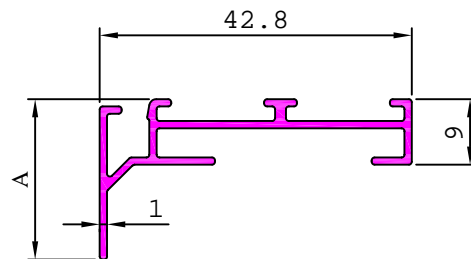

AIR GRILL PROFILE

13255

0.059 kg/m

15675

0.167 kg/m

SL. No.	Section No.	A	Weight kg/m
1	15680	100.00	0.788
2	15703	110.00	0.842

SL. No.	Section No.	A	Weight kg/m
1	26956	163.00	1.399
2	26957	137.60	1.207
3	26958	111.00	1.006
4	26959	86.00	0.817
5	26960	61.67	0.633

SL. No.	Section No.	A	Weight kg/m
1	26949	36.40	0.329
2	26948	42.85	0.346
3	26946	50.00	0.365
4	26947	55.65	0.381
5	26945	62.30	0.399

SL. No.	Section No.	A	Weight kg/m
1	26973	22.00	0.287
2	26975	28.45	0.305
3	26974	35.60	0.324
4	26976	41.25	0.339
5	26978	47.90	0.357