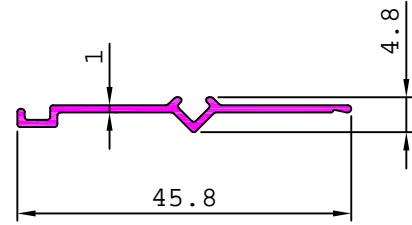

0.781 kg/m

AIR GRILL PROFILE

S5671

1.095 kg/m

S6026

0.145 kg/m

S6268

0.840 kg/m