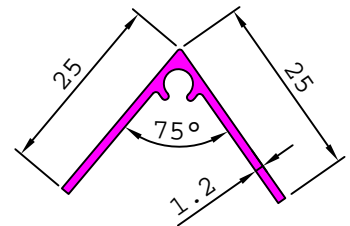

AIR GRILL PROFILE

SL. No.	Section No.	A	B	Weight kg/m
1	26954	36.00	1.00	0.268
2	26953	48.00	1.00	0.300
3	26952	60.00	1.30	0.370
4	26951	75.00	1.30	0.422
5	26950	87.00	1.30	0.464

SL. No.	Section No.	A	Weight kg/m
1	S6246	26.20	0.268
2	S6266	36.70	0.362

26535 0.228 kg/m

26540 0.417 kg/m

26541 0.263 kg/m

26529 0.139 kg/m

26542 0.122 kg/m

26547 0.172 kg/m

26552 0.418 kg/m

26553 0.227 kg/m