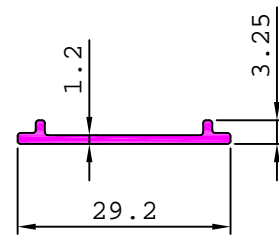

26901

0.112 kg/m