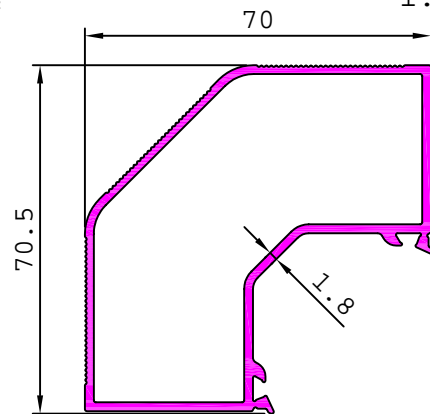

S5670

0.688 kg/m

S6236

0.907 kg/m

S6267

1.076 kg/m

26994

1.236 kg/m

AIR GRILL PROFILE

13255

0.059 kg/m

15675

0.167 kg/m

SL. No.	Section No.	A	Weight kg/m
1	15680	100.00	0.788
2	15703	110.00	0.842

SL. No.	Section No.	A	Weight kg/m
1	26956	163.00	1.399
2	26957	137.60	1.207
3	26958	111.00	1.006
4	26959	86.00	0.817
5	26960	61.67	0.633

SL. No.	Section No.	A	Weight kg/m
1	26949	36.40	0.329
2	26948	42.85	0.346
3	26946	50.00	0.365
4	26947	55.65	0.381
5	26945	62.30	0.399

SL. No.	Section No.	A	Weight kg/m
1	26973	22.00	0.287
2	26975	28.45	0.305
3	26974	35.60	0.324
4	26976	41.25	0.339
5	26978	47.90	0.357