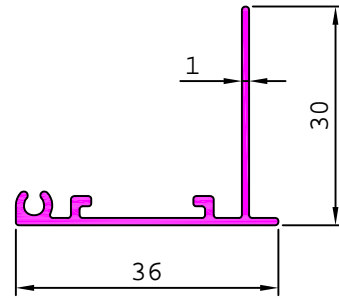

AIR GRILL PROFILE

26943

0.211 kg/m

26944

0.232 kg/m

26942

0.167 kg/m

26955