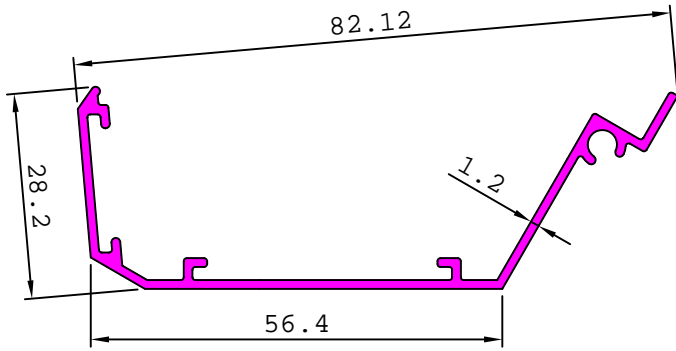

AIR GRILL PROFILE

SL. No.	Section No.	A	B	Weight kg/m
1	26954	36.00	1.00	0.268
2	26953	48.00	1.00	0.300
3	26952	60.00	1.30	0.370
4	26951	75.00	1.30	0.422
5	26950	87.00	1.30	0.464

SL. No.	Section No.	A	Weight kg/m
1	S6246	26.20	0.268
2	S6266	36.70	0.362

26520 0.444 kg/m

26521 0.439 kg/m

26527 0.181 kg/m

26528 0.358 kg/m

26530 0.275 kg/m

26534 0.286 kg/m

AIR GRILL PROFILE

26532 0.488 kg/m