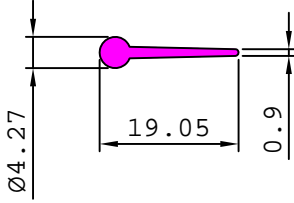

AIR GRILL PROFILE

26507

0.088 kg/m