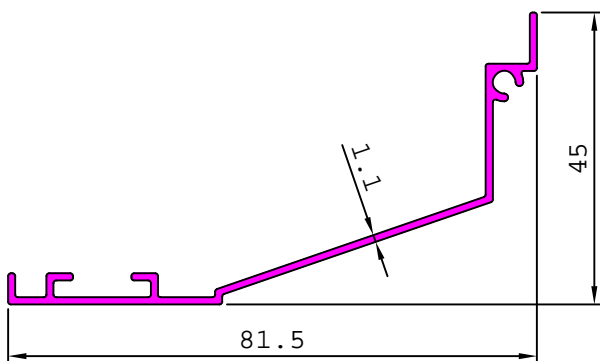

0.324 kg/m

26871

0.196 kg/m

26873

0.406 kg/m

26881

0.412 kg/m

AIR GRILL PROFILE