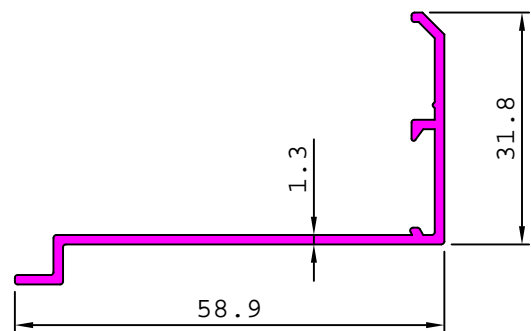

26528 0.358 kg/m