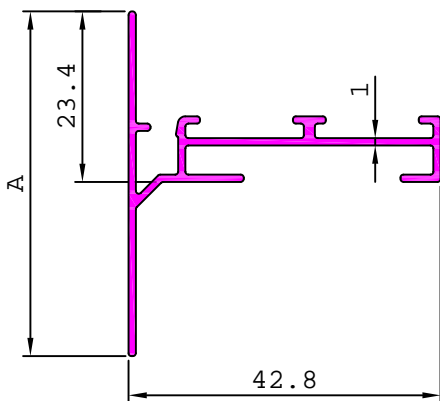

AIR GRILL PROFILE

13255

0.059 kg/m

15675

0.167 kg/m

SL. No.	Section No.	A	Weight kg/m
1	15680	100.00	0.788
2	15703	110.00	0.842

SL. No.	Section No.	A	Weight kg/m
1	26956	163.00	1.399
2	26957	137.60	1.207
3	26958	111.00	1.006
4	26959	86.00	0.817
5	26960	61.67	0.633

SL. No.	Section No.	A	Weight kg/m
1	26949	36.40	0.329
2	26948	42.85	0.346
3	26946	50.00	0.365
4	26947	55.65	0.381
5	26945	62.30	0.399

SL. No.	Section No.	A	Weight kg/m
1	26973	22.00	0.287
2	26975	28.45	0.305
3	26974	35.60	0.324
4	26976	41.25	0.339
5	26978	47.90	0.357