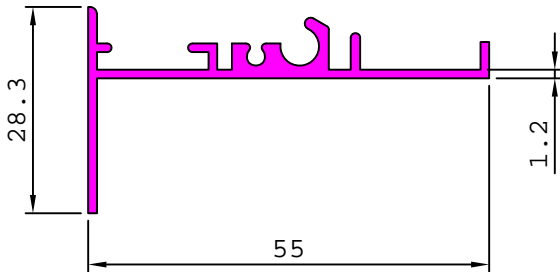

26540 0.417 kg/m