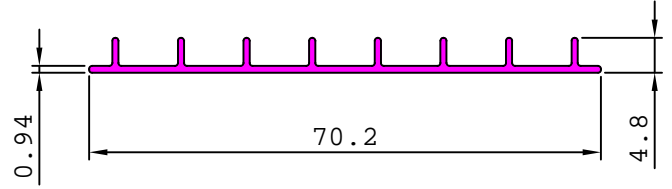

AIR GRILL PROFILE

26685

0.676 kg/m

26686

0.248 kg/m

26696

0.457 kg/m

26695