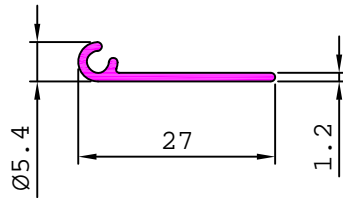

26955

0.108 kg/m