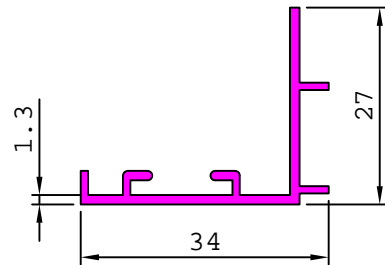

26541 0.263 kg/m