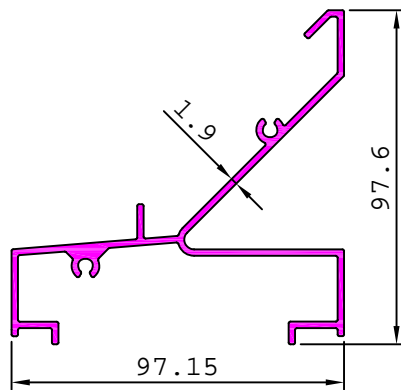

AIR GRILL PROFILE

26990

2.705 kg/m

26972

0.968 kg/m

26971

1.672 kg/m

26970